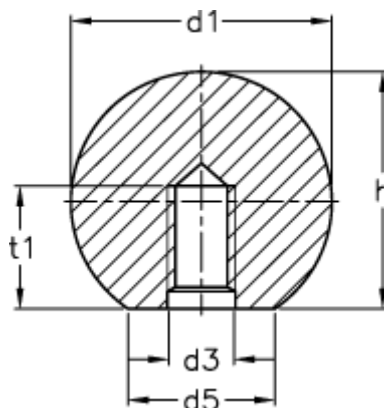

Varenummer: 20126426RT
Beskrivelse: E+G Kugleknop DIN 319-KU-25-M8-C-RT

Mål

d1	= 25
d3	= M8
d5	= 15
h	= 22.5
t1 min.	= 11.0